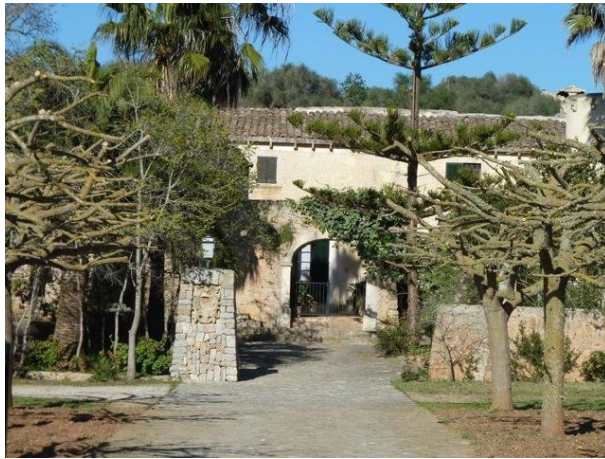

Finca

Objekt-Nr
21928

07660 Es Carritxo

Immobilienart / Vermarktung

Landhaus / Hof / Kauf

Wohnfläche
ca. 425 m²

Anzahl Zimmer
6

Una finca antigua en el entorno de ensueño de Es Carritxo. Esta hermosa finca tiene muchos detalles hermosos interiores. El interior necesita algunos ajustes a los tiempos actuales, pero esta special finca y su situacion única, cerca del centro de Es Carritxo es una propiedad adorable.

An old farm in the dreamlike environment of Carritxo . This beautiful property has many beautiful interior details. The Interior needs some adjustments to present times, but this special and unique countryhouse near the center of Es Carritxo is an adorable property.

Antikes Landhaus in einer traumhaften und ruhigen Lage nahe Es Carritxo. Eine sehr interessante Immobilie mit einem mediterranes Flair und einem fantastischen Panoramablick.

Kaufpreis
1.400.000,00 EUR

E-Mail
info@ipc-properties.com